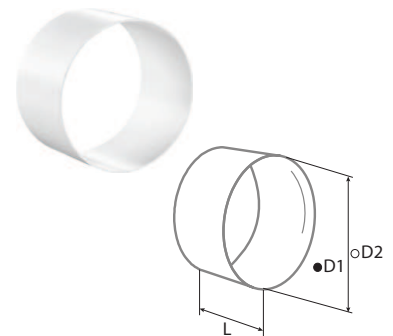

o Teleskoprohr RTR

- Material: PVC, weiß
- Ausziehbares Rohr

Modell	Außenrohr Ø D3, mm (innen)	Ø D4, mm (außen)	Innenrohr Ø D1, mm (innen)	Ø D2, mm (außen)	L, m (Länge)	Artikelnummer
BlauPlast RTR 100/0.35-0.5	104	107	100	103	0,35-0,5	8025198
BlauPlast RTR 100/0.5-1	104	107	100	103	0,5-1	8025204
BlauPlast RTR 125/0.35-0.5	129	132	125	128	0,35-0,5	8025211
BlauPlast RTR 125/0.5-1	129	132	125	128	0,5-1	8025228
BlauPlast RTR 150/0.35-0.5	154	157	150	153	0,35-0,5	8025235
BlauPlast RTR 150/0.5-1	154	157	150	153	0,5-1	8025242

o Rohr-Verbindungsstücke RV

- Direkte Verbindung mit Lüftungsrohren RR
- Material: Kunststoff, weiß

Modell	Ø D1, mm (Innen)	Ø D2, mm (Außen)	L, mm (Länge)	Artikelnummer
BlauPlast RV 100	96	100	62	8025259
BlauPlast RV 125	123	125	62	8025266
BlauPlast RV 150	148	150	62	8025273

o Rundrohrverbinder RVK

- Be- und Entlüftung von diversen Räumen
- Material: Kunststoff, weiß
- Verbindung von Lüftungsrohren mit gleichem Durchmesser
- Direkter Anschluss an Lüftungsrohre. Der integrierte Anschlag ermöglicht eine einfache Verbindung.

o Verbindungselemente für flexible Rohre RSV

- Direkte Verbindung mit Rohrkanälen über RV-Verbinder
- Material: Kunststoff, weiß

Modell	Ø D1, mm (innen)	Ø D2, mm (außen)	L, mm (Länge)	Artikelnummer
BlauPlast RSV 100	100	103	60	8025150
BlauPlast RSV 125	125	128	60	8025167
BlauPlast RSV 150	150	153	60	8025174