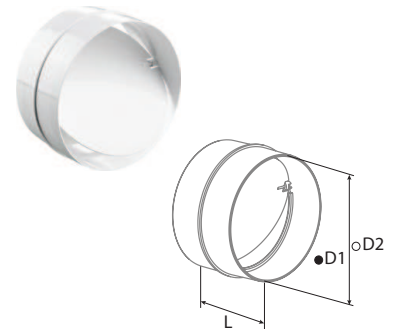

o Teleskoprohr RTR

- Material: PVC, weiß
- Ausziehbares Rohr

Modell	Außenrohr Ø D3, mm (innen)	Ø D4, mm (außen)	Innenrohr Ø D1, mm (innen)	Ø D2, mm (außen)	L, m (Länge)	Artikelnummer
BlauPlast RTR 100/0.35-0.5	104	107	100	103	0,35-0,5	8025198
BlauPlast RTR 100/0.5-1	104	107	100	103	0,5-1	8025204
BlauPlast RTR 125/0.35-0.5	129	132	125	128	0,35-0,5	8025211
BlauPlast RTR 125/0.5-1	129	132	125	128	0,5-1	8025228
BlauPlast RTR 150/0.35-0.5	154	157	150	153	0,35-0,5	8025235
BlauPlast RTR 150/0.5-1	154	157	150	153	0,5-1	8025242

o Rohr-Verbindungsstücke RV

- Direkte Verbindung mit Lüftungsrohren RR
- Material: Kunststoff, weiß

Modell	Ø D1, mm (Innen)	Ø D2, mm (Außen)	L, mm (Länge)	Artikelnummer
BlauPlast RV 100	96	100	62	8025259
BlauPlast RV 125	123	125	62	8025266
BlauPlast RV 150	148	150	62	8025273

o Rundrohrverbinder RVK

- Be- und Entlüftung von diversen Räumen
- Material: Kunststoff, weiß
- Verbindung von Lüftungsrohren mit gleichem Durchmesser
- Direkter Anschluss an Lüftungsrohre. Der integrierte Anschlag ermöglicht eine einfache Verbindung.

o Verbindungselemente für flexible Rohre RSV

- Direkte Verbindung mit Rohrkanälen über RV-Verbinder
- Material: Kunststoff, weiß

Modell	Ø D1, mm (innen)	Ø D2, mm (außen)	L, mm (Länge)	Artikelnummer
BlauPlast RSV 100	100	103	60	8025150
BlauPlast RSV 125	125	128	60	8025167
BlauPlast RSV 150	150	153	60	8025174