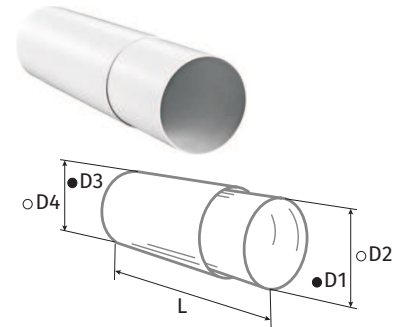

o Teleskoprohr RTR

- Material: PVC, weiß
- Ausziehbares Rohr

Modell	Außenrohr Ø D3, mm (innen)	Ø D4, mm (außen)	Innenrohr Ø D1, mm (innen)	Ø D2, mm (außen)	L, m (Länge)	Artikelnummer
BlauPlast RTR 100/0.35-0.5	104	107	100	103	0,35-0,5	8025198
BlauPlast RTR 100/0.5-1	104	107	100	103	0,5-1	8025204
BlauPlast RTR 125/0.35-0.5	129	132	125	128	0,35-0,5	8025211
BlauPlast RTR 125/0.5-1	129	132	125	128	0,5-1	8025228
BlauPlast RTR 150/0.35-0.5	154	157	150	153	0,35-0,5	8025235
BlauPlast RTR 150/0.5-1	154	157	150	153	0,5-1	8025242

o Rohr-Verbindungsstücke RV

- Direkte Verbindung mit Lüftungsrohren RR
- Material: Kunststoff, weiß

Modell	Ø D1, mm (Innen)	Ø D2, mm (Außen)	L, mm (Länge)	Artikelnummer
BlauPlast RV 100	96	100	62	8025259
BlauPlast RV 125	123	125	62	8025266
BlauPlast RV 150	148	150	62	8025273

o Rundrohrverbinder RVK

- Be- und Entlüftung von diversen Räumen
- Material: Kunststoff, weiß
- Verbindung von Lüftungsrohren mit gleichem Durchmesser
- Direkter Anschluss an Lüftungsrohre. Der integrierte Anschlag ermöglicht eine einfache Verbindung.

o Verbindungselemente für flexible Rohre RSV

- Direkte Verbindung mit Rohrkanälen über RV-Verbinder
- Material: Kunststoff, weiß

Modell	Ø D1, mm (innen)	Ø D2, mm (außen)	L, mm (Länge)	Artikelnummer
BlauPlast RSV 100	100	103	60	8025150
BlauPlast RSV 125	125	128	60	8025167
BlauPlast RSV 150	150	153	60	8025174