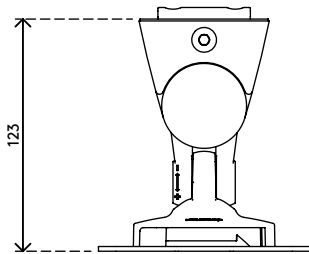

58.402

Viewlite Monitorarm - Schiene 402

Machen Sie mit diesem an einer Schiene oder einem Schienensystem befestigten Monitorarm Arbeitsfläche auf dem Schreibtisch frei. Sie können den Monitor neigen und schwenken und ihn damit in die für Sie perfekte Position bringen. Mit der Schraube an der Oberseite lässt sich die Klemm-Mechanik fester oder loser einstellen.

- Feste Höhe
- Ohne Tiefeneinstellung
- Hauptkomponenten aus Aluminium
- 40% des Aluminiums ist bereits recycelt
- Kompatibel mit VESA MIS-D 75 x 75/100 x 100 mm
- Monitor: neigbar +90°/-55°, schwenkbar +90°/-90°, Drehbar 360°
- Tragfähigkeit max. 8 kg pro Monitor
- Geliefert mit Schienenbefestigung
- Ausgestattet mit einem praktischen VESA-Schnellverschluss-System
- Leicht zu montieren und einzustellen
- Monitor-Rotationsstopp wählbar

viewlite

+90°/-55°

+90°/-90°

360°

75 x 75/100 x 100

8 kg

Viewlite Monitorarm - Schiene 402

2019/06/24

58.402

 212 x 181 x 128 mm

 1 pcs

 silber-Weiß

 1,271 kg

 805410584023