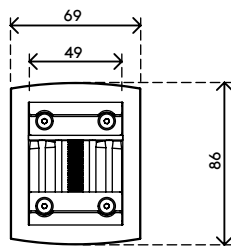

58.402

Viewlite Monitorarm - Schiene 402

Machen Sie mit diesem an einer Schiene oder einem Schienensystem befestigten Monitorarm Arbeitsfläche auf dem Schreibtisch frei. Sie können den Monitor neigen und schwenken und ihn damit in die für Sie perfekte Position bringen. Mit der Schraube an der Oberseite lässt sich die Klemm-Mechanik fester oder loser einstellen.

- Feste Höhe
- Ohne Tiefeneinstellung
- Hauptkomponenten aus Aluminium
- 40% des Aluminiums ist bereits recycelt
- Kompatibel mit VESA MIS-D 75 x 75/100 x 100 mm
- Monitor: neigbar +90°/-55°, schwenkbar +90°/-90°, Drehbar 360°
- Tragfähigkeit max. 8 kg pro Monitor
- Geliefert mit Schienenbefestigung
- Ausgestattet mit einem praktischen VESA-Schnellverschluss-System
- Leicht zu montieren und einzustellen
- Monitor-Rotationsstopp wählbar

viewlite

+90°/-55°

+90°/-90°

360°

75 x 75/100 x 100

8 kg

Viewlite Monitorarm - Schiene 402

2019/06/24

58.402

 212 x 181 x 128 mm

 1 pcs

 silber-Weiß

 1,271 kg

 805410584023