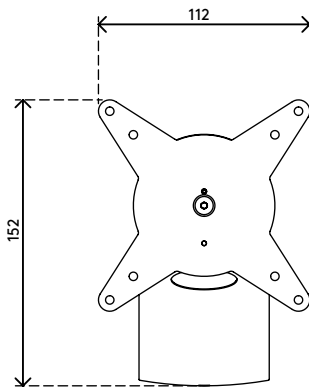

58.402

Viewlite Monitorarm - Schiene 402

Machen Sie mit diesem an einer Schiene oder einem Schienensystem befestigten Monitorarm Arbeitsfläche auf dem Schreibtisch frei. Sie können den Monitor neigen und schwenken und ihn damit in die für Sie perfekte Position bringen. Mit der Schraube an der Oberseite lässt sich die Klemm-Mechanik fester oder loser einstellen.

- Feste Höhe
- Ohne Tiefeneinstellung
- Hauptkomponenten aus Aluminium
- 40% des Aluminiums ist bereits recycelt
- Kompatibel mit VESA MIS-D 75 x 75/100 x 100 mm
- Monitor: neigbar +90°/-55°, schwenkbar +90°/-90°, Drehbar 360°
- Tragfähigkeit max. 8 kg pro Monitor
- Geliefert mit Schienenbefestigung
- Ausgestattet mit einem praktischen VESA-Schnellverschluss-System
- Leicht zu montieren und einzustellen
- Monitor-Rotationsstopp wählbar

viewlite

+90°/-55°

+90°/-90°

360°

75 x 75/100 x 100

8 kg

Viewlite Monitorarm - Schiene 402

2019/06/24

58.402

 212 x 181 x 128 mm

 1 pcs

 silber-Weiß

 1,271 kg

 805410584023