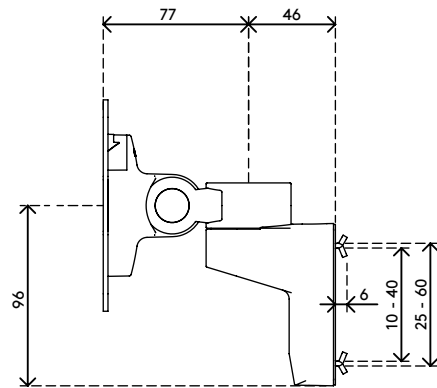

58.402

Viewlite Monitorarm - Schiene 402

Machen Sie mit diesem an einer Schiene oder einem Schienensystem befestigten Monitorarm Arbeitsfläche auf dem Schreibtisch frei. Sie können den Monitor neigen und schwenken und ihn damit in die für Sie perfekte Position bringen. Mit der Schraube an der Oberseite lässt sich die Klemm-Mechanik fester oder loser einstellen.

- Feste Höhe
- Ohne Tiefeneinstellung
- Hauptkomponenten aus Aluminium
- 40% des Aluminiums ist bereits recycelt
- Kompatibel mit VESA MIS-D 75 x 75/100 x 100 mm
- Monitor: neigbar +90°/-55°, schwenkbar +90°/-90°, Drehbar 360°
- Tragfähigkeit max. 8 kg pro Monitor
- Geliefert mit Schienenbefestigung
- Ausgestattet mit einem praktischen VESA-Schnellverschluss-System
- Leicht zu montieren und einzustellen
- Monitor-Rotationsstopp wählbar

viewlite

+90°/-55°

+90°/-90°

360°

75 x 75/100 x 100

8 kg

Viewlite Monitorarm - Schiene 402

2019/06/24

58.402

 212 x 181 x 128 mm

 1 pcs

 silber-Weiß

 1,271 kg

 805410584023