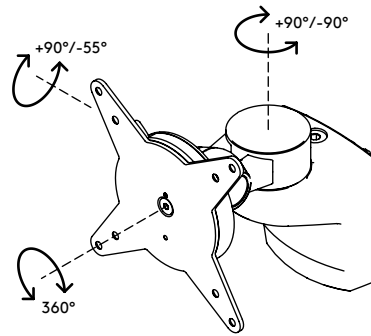

58.402

Viewlite Monitorarm - Schiene 402

Machen Sie mit diesem an einer Schiene oder einem Schienensystem befestigten Monitorarm Arbeitsfläche auf dem Schreibtisch frei. Sie können den Monitor neigen und schwenken und ihn damit in die für Sie perfekte Position bringen. Mit der Schraube an der Oberseite lässt sich die Klemm-Mechanik fester oder loser einstellen.

- Feste Höhe
- Ohne Tiefeneinstellung
- Hauptkomponenten aus Aluminium
- 40% des Aluminiums ist bereits recycelt
- Kompatibel mit VESA MIS-D 75 x 75/100 x 100 mm
- Monitor: neigbar +90°/-55°, schwenkbar +90°/-90°, Drehbar 360°
- Tragfähigkeit max. 8 kg pro Monitor
- Geliefert mit Schienenbefestigung
- Ausgestattet mit einem praktischen VESA-Schnellverschluss-System
- Leicht zu montieren und einzustellen
- Monitor-Rotationsstopp wählbar

viewlite

+90°/-55°

+90°/-90°

360°

75 x 75/100 x 100

8 kg

Viewlite Monitorarm - Schiene 402

2019/06/24

58.402

 212 x 181 x 128 mm

 1 pcs

 silber-Weiß

 1,271 kg

 805410584023