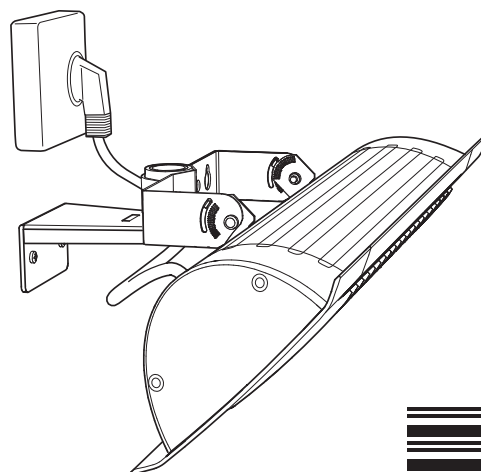

# Universal bracket IHUB 11884

## SEG 85 701 35

**x1**

Ø28/34, L=35 **x1**

**x1**

**x1**

**x1**

**x1**

M5x8 Pozi **x1**

5,3x15x1,2 fzb **x1**

**A**

**1**

Ø6,5 x 2

**2**

**3**

**4**

**B**