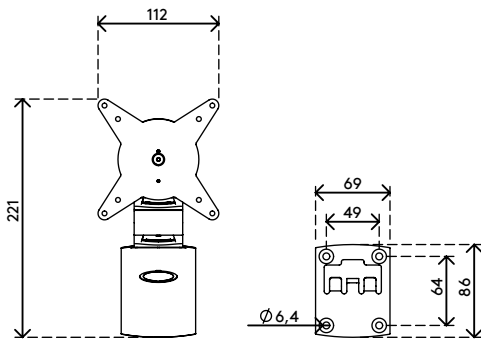

## Viewlite Monitorarm - Wand 222

Machen Sie mit diesem an der Wand befestigten Monitorarm Arbeitsfläche auf dem Schreibtisch frei. Durch den zweifachen Ausleger ist der Monitor unabhängig tiefenverstellbar und damit ideal für breite Schreibtische. Kabel werden einfach in den Aluminiumauslegern des Arms verborgen, wodurch ein ordentlicher, professioneller Eindruck entsteht.

- Feste Höhe
- Unabhängige Tiefenverstellung
- Integriertes Kabelmanagement
- Hauptkomponenten aus Aluminium
- 40% des Aluminiums ist bereits recycelt
- Kompatibel mit VESA MIS-D 75 x 75/100 x 100 mm
- Monitor: neigbar +90°/-55°, schwenkbar +90°/-90°, Drehbar 360°
- Arm: schwenkbar +90°/-90°
- Tragfähigkeit max. 8 kg pro Monitor
- Geliefert mit Wandbefestigung
- Ausgestattet mit einem praktischen VESA-Schnellverschluss-System
- Monitor-Rotationsstopp wählbar

# viewlite X

+90°/-55°

+90°/-90°

360°

75 x 75/100 x 100

8 kg

# 58.222

 347 x 217 x 128 mm

 1 pcs

 silber-Weiß

 1,84 kg

 805410582227