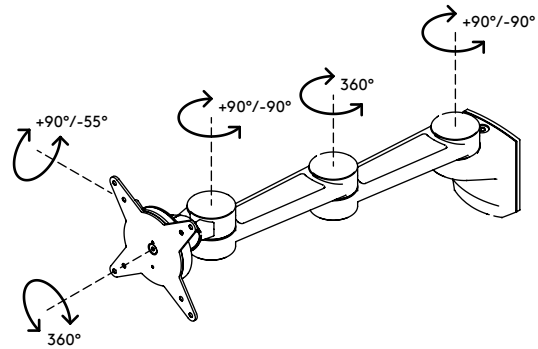

## Viewlite Monitorarm - Wand 222

Machen Sie mit diesem an der Wand befestigten Monitorarm Arbeitsfläche auf dem Schreibtisch frei. Durch den zweifachen Ausleger ist der Monitor unabhängig tiefenverstellbar und damit ideal für breite Schreibtische. Kabel werden einfach in den Aluminiumauslegern des Arms verborgen, wodurch ein ordentlicher, professioneller Eindruck entsteht.

- Feste Höhe
- Unabhängige Tiefenverstellung
- Integriertes Kabelmanagement
- Hauptkomponenten aus Aluminium
- 40% des Aluminiums ist bereits recycelt
- Kompatibel mit VESA MIS-D 75 x 75/100 x 100 mm
- Monitor: neigbar +90°/-55°, schwenkbar +90°/-90°, Drehbar 360°
- Arm: schwenkbar +90°/-90°
- Tragfähigkeit max. 8 kg pro Monitor
- Geliefert mit Wandbefestigung
- Ausgestattet mit einem praktischen VESA-Schnellverschluss-System
- Monitor-Rotationsstopp wählbar

# viewlite X

+90°/-55°

+90°/-90°

360°

75 x 75/100 x 100

8 kg

# 58.222

 347 x 217 x 128 mm

 1 pcs

 silber-Weiß

 1,84 kg

 805410582227