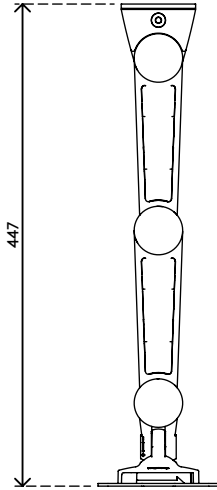

## Viewlite Monitorarm - Wand 222

Machen Sie mit diesem an der Wand befestigten Monitorarm Arbeitsfläche auf dem Schreibtisch frei. Durch den zweifachen Ausleger ist der Monitor unabhängig tiefenverstellbar und damit ideal für breite Schreibtische. Kabel werden einfach in den Aluminiumauslegern des Arms verborgen, wodurch ein ordentlicher, professioneller Eindruck entsteht.

- Feste Höhe
- Unabhängige Tiefenverstellung
- Integriertes Kabelmanagement
- Hauptkomponenten aus Aluminium
- 40% des Aluminiums ist bereits recycelt
- Kompatibel mit VESA MIS-D 75 x 75/100 x 100 mm
- Monitor: neigbar +90°/-55°, schwenkbar +90°/-90°, Drehbar 360°
- Arm: schwenkbar +90°/-90°
- Tragfähigkeit max. 8 kg pro Monitor
- Geliefert mit Wandbefestigung
- Ausgestattet mit einem praktischen VESA-Schnellverschluss-System
- Monitor-Rotationsstopp wählbar

# viewlite X

+90°/-55°

+90°/-90°

360°

75 x 75/100 x 100

8 kg

# 58.222

 347 x 217 x 128 mm

 1 pcs

 silber-Weiß

 1,84 kg

 805410582227