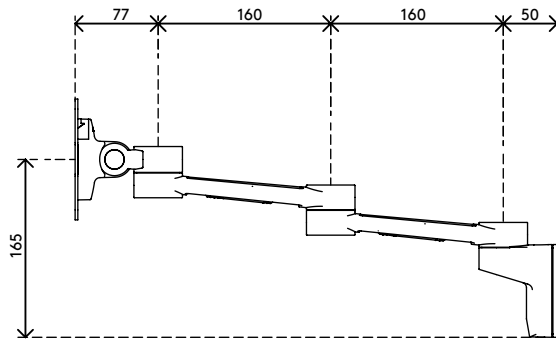

## Viewlite Monitorarm - Wand 222

Machen Sie mit diesem an der Wand befestigten Monitorarm Arbeitsfläche auf dem Schreibtisch frei. Durch den zweifachen Ausleger ist der Monitor unabhängig tiefenverstellbar und damit ideal für breite Schreibtische. Kabel werden einfach in den Aluminiumauslegern des Arms verborgen, wodurch ein ordentlicher, professioneller Eindruck entsteht.

- Feste Höhe
- Unabhängige Tiefenverstellung
- Integriertes Kabelmanagement
- Hauptkomponenten aus Aluminium
- 40% des Aluminiums ist bereits recycelt
- Kompatibel mit VESA MIS-D 75 x 75/100 x 100 mm
- Monitor: neigbar +90°/-55°, schwenkbar +90°/-90°, Drehbar 360°
- Arm: schwenkbar +90°/-90°
- Tragfähigkeit max. 8 kg pro Monitor
- Geliefert mit Wandbefestigung
- Ausgestattet mit einem praktischen VESA-Schnellverschluss-System
- Monitor-Rotationsstopp wählbar

# viewlite X

+90°/-55°

+90°/-90°

360°

75 x 75/100 x 100

8 kg

# 58.222

 347 x 217 x 128 mm

 1 pcs

 silber-Weiß

 1,84 kg

 805410582227