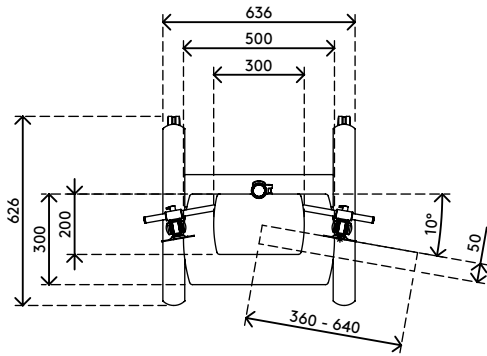

52.722

Viewmate Workstation - Fußboden 722

Dieser Konferenz-Trolley ist ideal für Videokonferenzen und Telepresence-Systeme. Er verfügt über Ablagen für Kamera und Decoder und einer Befestigung für zwei Monitore für die zeitgleiche Betrachtung Ihrer eigenen Präsentation und Ihres Publikums. Durch die großen, arretierbaren Lenkrollen stellen auch Türschwellen kein Hindernis dar.

- Konferenz-Trolley mit großen, arretierbaren Lenkrollen (75 mm Durchmesser)
- Praktischer Klemmhebel an höhenverstellbaren Teilen sorgt für festen Halt
- Geeignet zwei Monitore, eine (Web)kamera und ein Media-Gerät oder einen Decoder unterzubringen
- Kompatibel mit VESA MIS-D 75 x 75/100 x 100 mm
- Höchstmaß Monitor: Breite 640 - Höhe 712 mm
- Kabelabdeckungen halten Kabel ordentlich beieinander
- Trolleyabmessungen (B x T x H): 636 x 600 x 1665 mm
- Max. Tragfähigkeit: Plattformen 10 kg, Monitorbefestigungen 15 kg

viewmate ^x

+90°/-90°

+90°/-90°

360°

640 mm (25,2")

713 mm (28,1")

75 x 75/100 x 100

(2x) 15 kg

Viewmate Workstation - Fußboden 722

2019/06/24

52.722

 800 x 690 x 285 mm

 1 pcs

 silber

 24,6 kg

 805410527228