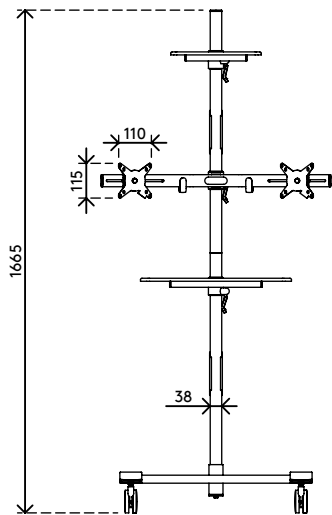

52.722

Viewmate Workstation - Fußboden 722

Dieser Konferenz-Trolley ist ideal für Videokonferenzen und Telepresence-Systeme. Er verfügt über Ablagen für Kamera und Decoder und einer Befestigung für zwei Monitore für die zeitgleiche Betrachtung Ihrer eigenen Präsentation und Ihres Publikums. Durch die großen, arretierbaren Lenkrollen stellen auch Türschwellen kein Hindernis dar.

- Konferenz-Trolley mit großen, arretierbaren Lenkrollen (75 mm Durchmesser)
- Praktischer Klemmhebel an höhenverstellbaren Teilen sorgt für festen Halt
- Geeignet zwei Monitore, eine (Web)kamera und ein Media-Gerät oder einen Decoder unterzubringen
- Kompatibel mit VESA MIS-D 75 x 75/100 x 100 mm
- Höchstmaß Monitor: Breite 640 - Höhe 712 mm
- Kabelabdeckungen halten Kabel ordentlich beieinander
- Trolleyabmessungen (B x T x H): 636 x 600 x 1665 mm
- Max. Tragfähigkeit: Plattformen 10 kg, Monitorbefestigungen 15 kg

viewmate ^x

+90°/-90°

+90°/-90°

360°

640 mm (25,2")

713 mm (28,1")

75 x 75/100 x 100

(2x) 15 kg

Viewmate Workstation - Fußboden 722

2019/06/24

52.722

 800 x 690 x 285 mm

 1 pcs

 silber

 24,6 kg

 805410527228