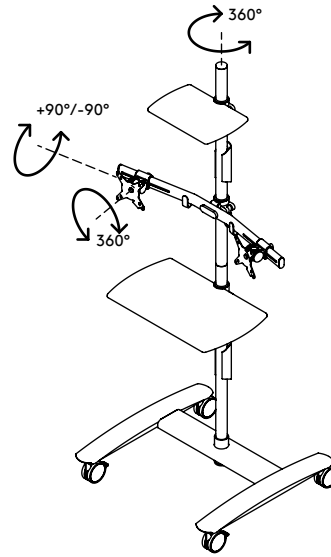

52.722

Viewmate Workstation - Fußboden 722

Dieser Konferenz-Trolley ist ideal für Videokonferenzen und Telepresence-Systeme. Er verfügt über Ablagen für Kamera und Decoder und einer Befestigung für zwei Monitore für die zeitgleiche Betrachtung Ihrer eigenen Präsentation und Ihres Publikums. Durch die großen, arretierbaren Lenkrollen stellen auch Türschwellen kein Hindernis dar.

- Konferenz-Trolley mit großen, arretierbaren Lenkrollen (75 mm Durchmesser)
- Praktischer Klemmhebel an höhenverstellbaren Teilen sorgt für festen Halt
- Geeignet zwei Monitore, eine (Web)kamera und ein Media-Gerät oder einen Decoder unterzubringen
- Kompatibel mit VESA MIS-D 75 x 75/100 x 100 mm
- Höchstmaß Monitor: Breite 640 - Höhe 712 mm
- Kabelabdeckungen halten Kabel ordentlich beieinander
- Trolleyabmessungen (B x T x H): 636 x 600 x 1665 mm
- Max. Tragfähigkeit: Plattformen 10 kg, Monitorbefestigungen 15 kg

viewmate ^x

+90°/-90°

+90°/-90°

360°

640 mm (25,2")

713 mm (28,1")

75 x 75/100 x 100

(2x) 15 kg

Viewmate Workstation - Fußboden 722

2019/06/24

52.722

 800 x 690 x 285 mm

 1 pcs

 silber

 24,6 kg

 805410527228