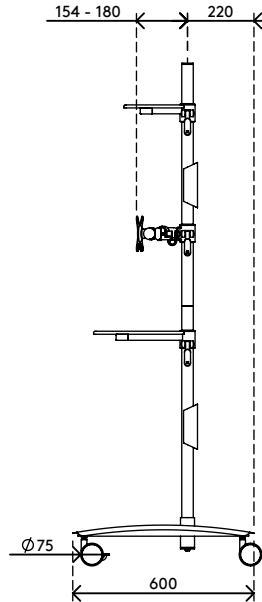

52.722

Viewmate Workstation - Fußboden 722

Dieser Konferenz-Trolley ist ideal für Videokonferenzen und Telepresence-Systeme. Er verfügt über Ablagen für Kamera und Decoder und einer Befestigung für zwei Monitore für die zeitgleiche Betrachtung Ihrer eigenen Präsentation und Ihres Publikums. Durch die großen, arretierbaren Lenkrollen stellen auch Türschwellen kein Hindernis dar.

- Konferenz-Trolley mit großen, arretierbaren Lenkrollen (75 mm Durchmesser)
- Praktischer Klemmhebel an höhenverstellbaren Teilen sorgt für festen Halt
- Geeignet zwei Monitore, eine (Web)kamera und ein Media-Gerät oder einen Decoder unterzubringen
- Kompatibel mit VESA MIS-D 75 x 75/100 x 100 mm
- Höchstmaß Monitor: Breite 640 - Höhe 712 mm
- Kabelabdeckungen halten Kabel ordentlich beieinander
- Trolleyabmessungen (B x T x H): 636 x 600 x 1665 mm
- Max. Tragfähigkeit: Plattformen 10 kg, Monitorbefestigungen 15 kg

viewmate ^x

+90°/-90°

+90°/-90°

360°

640 mm (25,2")

713 mm (28,1")

75 x 75/100 x 100

(2x) 15 kg

Viewmate Workstation - Fußboden 722

2019/06/24

52.722

 800 x 690 x 285 mm

 1 pcs

 silber

 24,6 kg

 805410527228