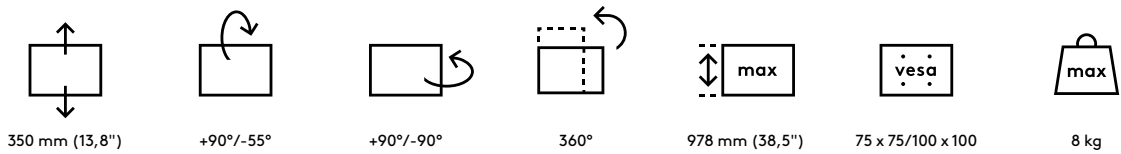

58.122

Viewlite Monitorarm - Schreibtisch 122

Zwei Ausleger erlauben unabhängige Tiefenverstellung des Monitors und stufenlose Höhenverstellung ermöglicht jedem Nutzer seine eigene, optimale ergonomische Einstellung. Kabel werden einfach in der Aluminiumsäule und in den Armauslegern verborgen, wodurch ein ordentlicher, professioneller Eindruck entsteht.

- Statischer Höheneinstellungsbereich von 350 mm
- Unabhängige Tiefenverstellung
- Integriertes Kabelmanagement
- Hauptkomponenten aus Aluminium
- 40% des Aluminiums ist bereits recycelt
- Kompatibel mit VESA MIS-D 75 x 75/100 x 100 mm
- Monitor: neigbar +90°/-55°, schwenkbar +90°/-90°, Drehbar 360°
- Arm: schwenkbar 360°
- Tragfähigkeit max. 8 kg pro Monitor
- Geliefert mit Tischklemmenbefestigung und Durchtischbefestigung
- Geeignet für eine Schreibtischdicke von 5 bis 40 (Klemme) oder 50 mm (Durchtisch)
- Höchstmaß Monitor: Höhe 978 mm
- Ausgestattet mit einem praktischen VESA-Schnellverschluss-System
- Monitor-Rotationsstopp wählbar

viewlite X

Viewlite Monitorarm - Schreibtisch 122

2019/06/24

58.122

610 x 265 x 115 mm

1 pcs

silber-Weiß

4,105 kg