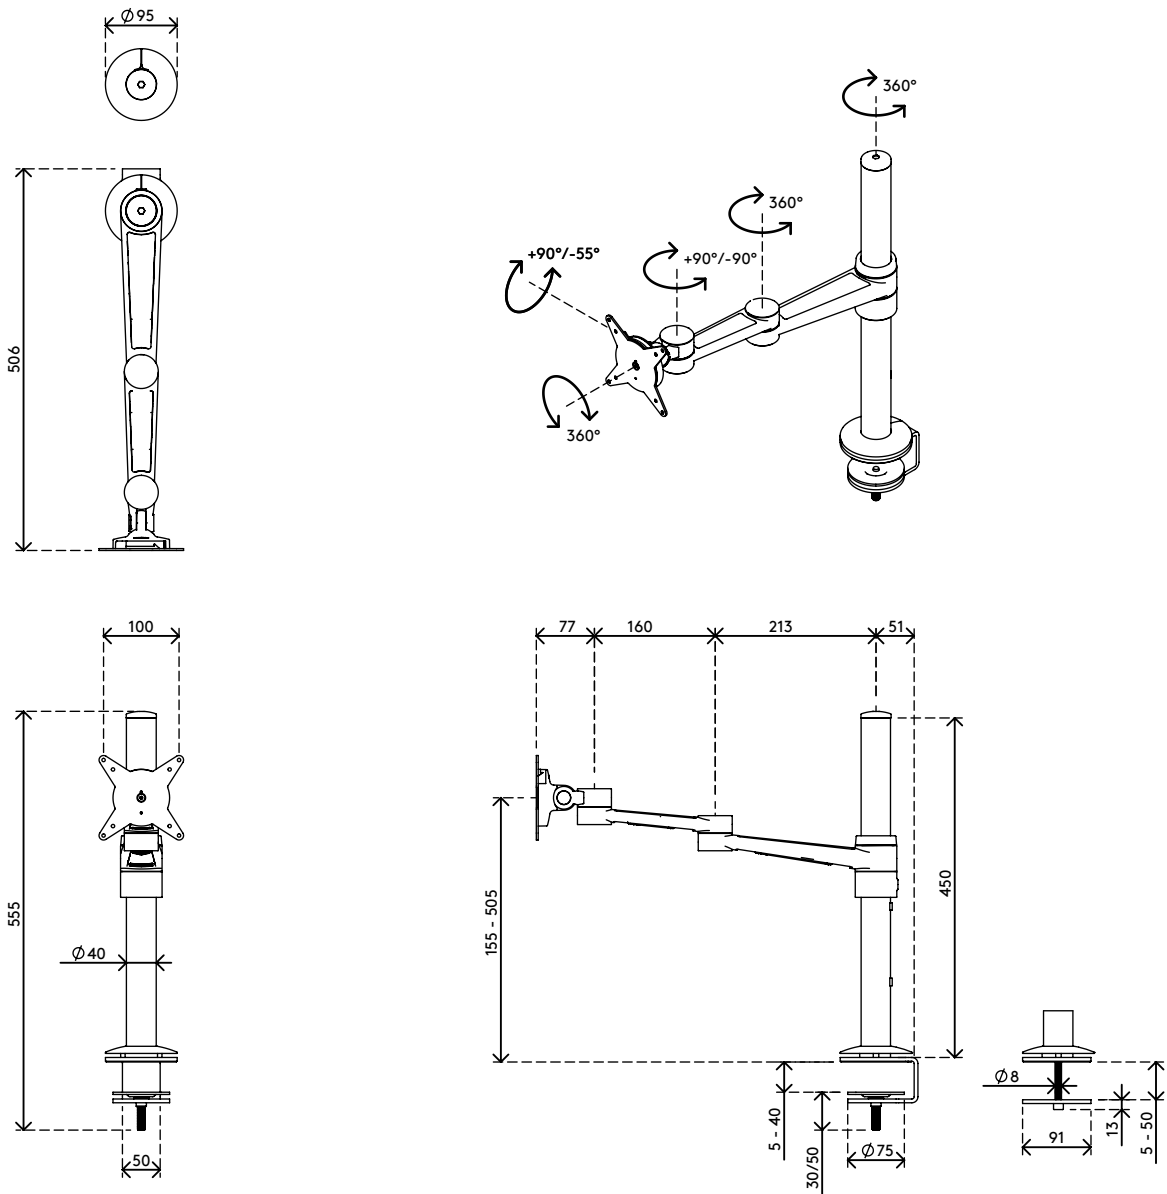

58.122

Viewlite Monitorarm - Schreibtisch 122

Zwei Ausleger erlauben unabhängige Tiefenverstellung des Monitors und stufenlose Höhenverstellung ermöglicht jedem Nutzer seine eigene, optimale ergonomische Einstellung. Kabel werden einfach in der Aluminiumsäule und in den Armauslegern verborgen, wodurch ein ordentlicher, professioneller Eindruck entsteht.

- Statischer Höheneinstellungsbereich von 350 mm
- Unabhängige Tiefenverstellung
- Integriertes Kabelmanagement
- Hauptkomponenten aus Aluminium
- 40% des Aluminiums ist bereits recycelt
- Kompatibel mit VESA MIS-D 75 x 75/100 x 100 mm
- Monitor: neigbar +90°/-55°, schwenkbar +90°/-90°, Drehbar 360°
- Arm: schwenkbar 360°
- Tragfähigkeit max. 8 kg pro Monitor
- Geliefert mit Tischklemmenbefestigung und Durchtischbefestigung
- Geeignet für eine Schreibtischdicke von 5 bis 40 (Klemme) oder 50 mm (Durchtisch)
- Höchstmaß Monitor: Höhe 978 mm
- Ausgestattet mit einem praktischen VESA-Schnellverschluss-System
- Monitor-Rotationsstopp wählbar

viewlite X

Viewlite Monitorarm - Schreibtisch 122

2019/06/24

58.122

610 x 265 x 115 mm

1 pcs

silber-Weiß

4,105 kg